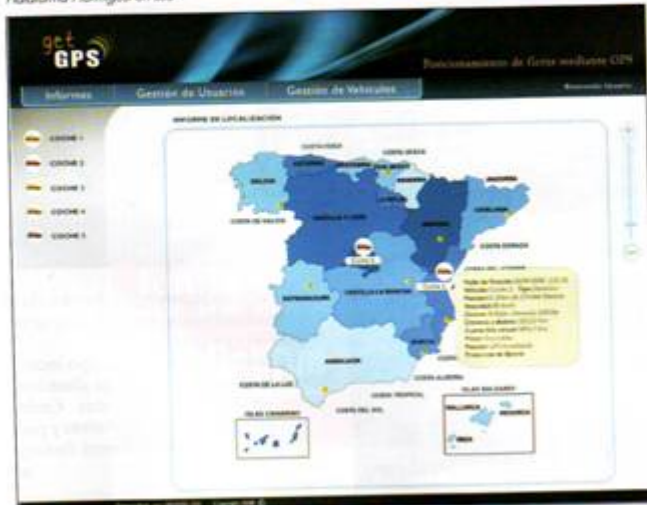

Plataforma Hormigest en uso

Aplicación Web GetGPS

En la Web www.hormigest.com, se puede encontrar información ampliada sobre ambas aplicaciones, así como documentos, videos y material explicativo del funcionamiento y puesta en marcha de éstas.